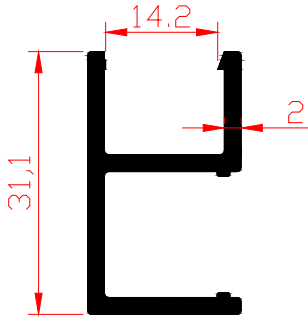

Kod-Code	VM431
Profil-Profile	40x40 Kare-40x40 Square
Ağırlık-Weight	1.058kg/m

Kod-Code	VM755
Profil-Profile	80x30 Orta Cam-80x30 Middle Glass
Ağırlık-Weight	1.147kg/m

Kod-Code	VM756
Profil-Profile	80x30 Yan Cam-80x30 Side Glass
Ağırlık-Weight	1.196kg/m

Kod-Code	VM757
Profil-Profile	60x25 Profil-60x25 Profile
Ağırlık-Weight	0.842kg/m

Kod-Code	VM758
Profil-Profile	80x30 Yan Cam-80x30 Side Glass
Ağırlık-Weight	1.11kg/m

Kod-Code	VM759
Profil-Profile	80x30 Orta Cam-80x30 Middle Glass
Ağırlık-Weight	1.134kg/m

Kod-Code	VM760
Profil-Profile	75x30 Yan Cam-75x30 Side Glass
Ağırlık-Weight	1.109kg/m

Kod-Code	VM761
Profil-Profile	55x25 Profil-55x25 Profile
Ağırlık-Weight	0.658kg/m

Kod-Code	VM762
Profil-Profile	60x25 Orta Cam-60x25 Middle Glass
Ağırlık-Weight	0.78kg/m

Kod-Code	VM763
Profil-Profile	60x30 Yan Cam-60x30 Side Glass
Ağırlık-Weight	0.915kg/m

Kod-Code	VM764
Profil-Profile	Cam Tutucu Takvs-Glass Holder Wout
Ağırlık-Weight	0.502kg/m

Kod-Code	VM765
Profil-Profile	Cam Tutucu Takv-Glass Holder Win
Ağırlık-Weight	0.453kg/m