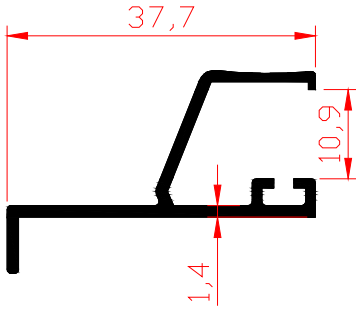

Kod-Code	VM757
Profil-Profile	60x25 Profil-60x25 Profile
Ağırlık-Weight	0.842kg/m

Kod-Code	VM758
Profil-Profile	80x30 Yan Cam-80x30 Side Glass
Ağırlık-Weight	1.11kg/m

Kod-Code	VM759
Profil-Profile	80x30 Orta Cam-80x30 Middle Glass
Ağırlık-Weight	1.134kg/m

Kod-Code	VM760
Profil-Profile	75x30 Yan Cam-75x30 Side Glass
Ağırlık-Weight	1.109kg/m

Kod-Code	VM761
Profil-Profile	55x25 Profil-55x25 Profile
Ağırlık-Weight	0.658kg/m

Kod-Code	VM762
Profil-Profile	60x25 Orta Cam-60x25 Middle Glass
Ağırlık-Weight	0.78kg/m

Kod-Code	VM763
Profil-Profile	60x30 Yan Cam-60x30 Side Glass
Ağırlık-Weight	0.915kg/m

Kod-Code	VM764
Profil-Profile	Cam Tutucu Takvs-Glass Holder Wout
Ağırlık-Weight	0.502kg/m

Kod-Code	VM765
Profil-Profile	Cam Tutucu Takv-Glass Holder Win
Ağırlık-Weight	0.453kg/m

Kod-Code	VM766
Profil-Profile	Cam Tutucu Takv-Glass Holder Wout
Ağırlık-Weight	0.413kg/m

Kod-Code	VM767
Profil-Profile	Cam Tutucu Takv-Glass Holder W
Ağırlık-Weight	0.267kg/m

Kod-Code	VM768
Profil-Profile	Cam Tutucu Takv-Glass Holder W
Ağırlık-Weight	0.426kg/m