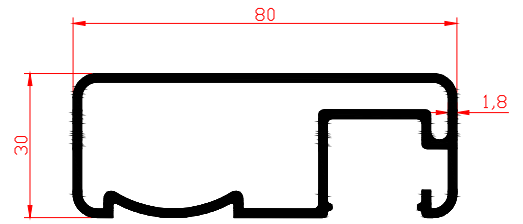

Kod-Code	VM751
Profil-Profile	Kasa-1/Frame-1
Ağırlık-Weight	3.50kg/m

Kod-Code	VM752
Profil-Profile	Kasa-2/Frame-2
Ağırlık-Weight	4.84kg/m

Kod-Code	VM753
Profil-Profile	Kapak-Cover
Ağırlık-Weight	0.513kg/m

Kod-Code	VM417
Profil-Profile	50 Boru Profil-Ø50 Pipe Profile
Ağırlık-Weight	0.857kg/m

Kod-Code	VM435
Profil-Profile	Dikme Profil-Strut Profile
Ağırlık-Weight	1.667kg/m

Kod-Code	VM754
Profil-Profile	80x30 Yan Cam-80x30 Side Glass
Ağırlık-Weight	1.24kg/m

Kod-Code	VM431
Profil-Profile	40x40 Kare-40x40 Square
Ağırlık-Weight	1.058kg/m

Kod-Code	VM755
Profil-Profile	80x30 Orta Cam-80x30 Middle Glass
Ağırlık-Weight	1.147kg/m

Kod-Code	VM756
Profil-Profile	80x30 Yan Cam-80x30 Side Glass
Ağırlık-Weight	1.196kg/m

Kod-Code	VM757
Profil-Profile	60x25 Profil-60x25 Profile
Ağırlık-Weight	0.842kg/m

Kod-Code	VM758
Profil-Profile	80x30 Yan Cam-80x30 Side Glass
Ağırlık-Weight	1.11kg/m

Kod-Code	VM759
Profil-Profile	80x30 Orta Cam-80x30 Middle Glass
Ağırlık-Weight	1.134kg/m