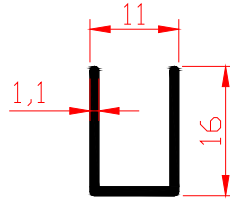

Kod-Code	VM760
Profil-Profile	75x30 Yan Cam-75x30 Side Glass
Ağırlık-Weight	1.109kg/m

Kod-Code	VM761
Profil-Profile	55x25 Profil-55x25 Profile
Ağırlık-Weight	0.658kg/m

Kod-Code	VM762
Profil-Profile	60x25 Orta Cam-60x25 Middle Glass
Ağırlık-Weight	0.78kg/m

Kod-Code	VM763
Profil-Profile	60x30 Yan Cam-60x30 Side Glass
Ağırlık-Weight	0.915kg/m

Kod-Code	VM764
Profil-Profile	Cam Tutucu Takvs-Glass Holder Wout
Ağırlık-Weight	0.502kg/m

Kod-Code	VM765
Profil-Profile	Cam Tutucu Takv-Glass Holder Win
Ağırlık-Weight	0.453kg/m

Kod-Code	VM766
Profil-Profile	Cam Tutucu Takv-Glass Holder Wout
Ağırlık-Weight	0.413kg/m

Kod-Code	VM767
Profil-Profile	Cam Tutucu Takv-Glass Holder W
Ağırlık-Weight	0.267kg/m

Kod-Code	VM768
Profil-Profile	Cam Tutucu Takv-Glass Holder W
Ağırlık-Weight	0.426kg/m

Kod-Code	VM769
Profil-Profile	Cam Tutucu Takv-Glass Holder Wout
Ağırlık-Weight	0.372kg/m

Kod-Code	VM780
Profil-Profile	Cam Tutucu Takv-Glass Holder Wout
Ağırlık-Weight	0.113kg/m

Kod-Code	VM781
Profil-Profile	Cam Tutucu Takv-Glass Holder W
Ağırlık-Weight	0.253kg/m