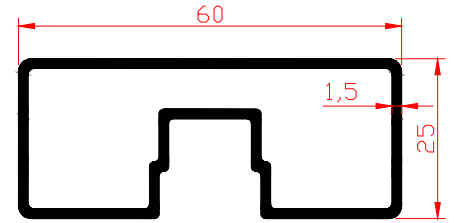

Kod-Code	VM431
Profil-Profile	40x40 Kare-40x40 Square
Ağırlık-Weight	1.058kg/m

Kod-Code	VM755
Profil-Profile	80x30 Orta Cam-80x30 Middle Glass
Ağırlık-Weight	1.147kg/m

Kod-Code	VM756
Profil-Profile	80x30 Yan Cam-80x30 Side Glass
Ağırlık-Weight	1.196kg/m

Kod-Code	VM757
Profil-Profile	60x25 Profil-60x25 Profile
Ağırlık-Weight	0.842kg/m

Kod-Code	VM758
Profil-Profile	80x30 Yan Cam-80x30 Side Glass
Ağırlık-Weight	1.11kg/m

Kod-Code	VM759
Profil-Profile	80x30 Orta Cam-80x30 Middle Glass
Ağırlık-Weight	1.134kg/m

Kod-Code	VM760
Profil-Profile	75x30 Yan Cam-75x30 Side Glass
Ağırlık-Weight	1.109kg/m

Kod-Code	VM761
Profil-Profile	55x25 Profil-55x25 Profile
Ağırlık-Weight	0.658kg/m

Kod-Code	VM762
Profil-Profile	60x25 Orta Cam-60x25 Middle Glass
Ağırlık-Weight	0.78kg/m

Kod-Code	VM763
Profil-Profile	60x30 Yan Cam-60x30 Side Glass
Ağırlık-Weight	0.915kg/m

Kod-Code	VM764
Profil-Profile	Cam Tutucu Takvs-Glass Holder Wout
Ağırlık-Weight	0.502kg/m

Kod-Code	VM765
Profil-Profile	Cam Tutucu Takv-Glass Holder Win
Ağırlık-Weight	0.453kg/m