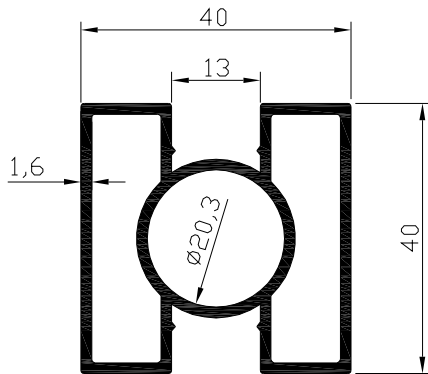

Kod-Code	VM751
Profil-Profile	Kasa-1/Frame-1
Ağırlık-Weight	3.50kg/m

Kod-Code	VM752
Profil-Profile	Kasa-2/Frame-2
Ağırlık-Weight	4.84kg/m

Kod-Code	VM753
Profil-Profile	Kapak-Cover
Ağırlık-Weight	0.513kg/m

Kod-Code	VM417
Profil-Profile	50 Boru Profil-Ø50 Pipe Profile
Ağırlık-Weight	0.857kg/m

Kod-Code	VM435
Profil-Profile	Dikme Profil-Strut Profile
Ağırlık-Weight	1.667kg/m

Kod-Code	VM754
Profil-Profile	80x30 Yan Cam-80x30 Side Glass
Ağırlık-Weight	1.24kg/m

Kod-Code	VM431
Profil-Profile	40x40 Kare-40x40 Square
Ağırlık-Weight	1.058kg/m

Kod-Code	VM755
Profil-Profile	80x30 Orta Cam-80x30 Middle Glass
Ağırlık-Weight	1.147kg/m

Kod-Code	VM756
Profil-Profile	80x30 Yan Cam-80x30 Side Glass
Ağırlık-Weight	1.196kg/m

Kod-Code	VM757
Profil-Profile	60x25 Profil-60x25 Profile
Ağırlık-Weight	0.842kg/m

Kod-Code	VM758
Profil-Profile	80x30 Yan Cam-80x30 Side Glass
Ağırlık-Weight	1.11kg/m

Kod-Code	VM759
Profil-Profile	80x30 Orta Cam-80x30 Middle Glass
Ağırlık-Weight	1.134kg/m