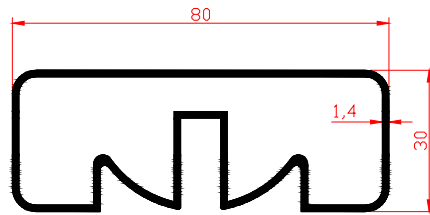

Kod-Code	VM417
Profil-Profile	50 Boru Profil-Ø50 Pipe Profile
Ağırlık-Weight	0.857kg/m

Kod-Code	VM435
Profil-Profile	Dikme Profil-Strut Profile
Ağırlık-Weight	1.667kg/m

Kod-Code	VM754
Profil-Profile	80x30 Yan Cam-80x30 Side Glass
Ağırlık-Weight	1.24kg/m

Kod-Code	VM431
Profil-Profile	40x40 Kare-40x40 Square
Ağırlık-Weight	1.058kg/m

Kod-Code	VM755
Profil-Profile	80x30 Orta Cam-80x30 Middle Glass
Ağırlık-Weight	1.147kg/m

Kod-Code	VM756
Profil-Profile	80x30 Yan Cam-80x30 Side Glass
Ağırlık-Weight	1.196kg/m

Kod-Code	VM757
Profil-Profile	60x25 Profil-60x25 Profile
Ağırlık-Weight	0.842kg/m

Kod-Code	VM758
Profil-Profile	80x30 Yan Cam-80x30 Side Glass
Ağırlık-Weight	1.11kg/m

Kod-Code	VM759
Profil-Profile	80x30 Orta Cam-80x30 Middle Glass
Ağırlık-Weight	1.134kg/m

Kod-Code	VM760
Profil-Profile	75x30 Yan Cam-75x30 Side Glass
Ağırlık-Weight	1.109kg/m

Kod-Code	VM761
Profil-Profile	55x25 Profil-55x25 Profile
Ağırlık-Weight	0.658kg/m

Kod-Code	VM762
Profil-Profile	60x25 Orta Cam-60x25 Middle Glass
Ağırlık-Weight	0.78kg/m