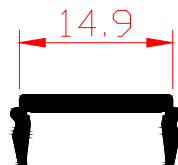

Kod-Code	VM760
Profil-Profile	75x30 Yan Cam-75x30 Side Glass
Ağırlık-Weight	1.109kg/m

Kod-Code	VM761
Profil-Profile	55x25 Profil-55x25 Profile
Ağırlık-Weight	0.658kg/m

Kod-Code	VM762
Profil-Profile	60x25 Orta Cam-60x25 Middle Glass
Ağırlık-Weight	0.78kg/m

Kod-Code	VM766
Profil-Profile	Cam Tutucu Takv-Glass Holder Wout
Ağırlık-Weight	0.413kg/m

Kod-Code	VM767
Profil-Profile	Cam Tutucu Takv-Glass Holder W
Ağırlık-Weight	0.267kg/m

Kod-Code	VM768
Profil-Profile	Cam Tutucu Takv-Glass Holder W
Ağırlık-Weight	0.426kg/m

Kod-Code	VM769
Profil-Profile	Cam Tutucu Takv-Glass Holder Wout
Ağırlık-Weight	0.372kg/m

Kod-Code	VM780
Profil-Profile	Cam Tutucu Takv-Glass Holder Wout
Ağırlık-Weight	0.113kg/m

Kod-Code	VM781
Profil-Profile	Cam Tutucu Takv-Glass Holder W
Ağırlık-Weight	0.253kg/m

Kod-Code	VM782
Profil-Profile	10.5mm Kapak-10.5mm Cover
Ağırlık-Weight	0.095kg/m

Kod-Code	VM783
Profil-Profile	14.9mm Kapak-14.9mm Cover
Ağırlık-Weight	0.084kg/m

Kod-Code	VM434
Profil-Profile	Dikme Kapak-Strut Cover
Ağırlık-Weight	0,09kg/m