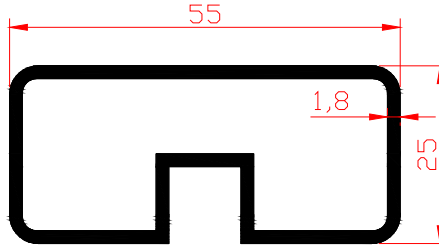

Kod-Code	VM431
Profil-Profile	40x40 Kare-40x40 Square
Ağırlık-Weight	1.058kg/m

Kod-Code	VM755
Profil-Profile	80x30 Orta Cam-80x30 Middle Glass
Ağırlık-Weight	1.147kg/m

Kod-Code	VM756
Profil-Profile	80x30 Yan Cam-80x30 Side Glass
Ağırlık-Weight	1.196kg/m

Kod-Code	VM757
Profil-Profile	60x25 Profil-60x25 Profile
Ağırlık-Weight	0.842kg/m

Kod-Code	VM758
Profil-Profile	80x30 Yan Cam-80x30 Side Glass
Ağırlık-Weight	1.11kg/m

Kod-Code	VM759
Profil-Profile	80x30 Orta Cam-80x30 Middle Glass
Ağırlık-Weight	1.134kg/m

Kod-Code	VM760
Profil-Profile	75x30 Yan Cam-75x30 Side Glass
Ağırlık-Weight	1.109kg/m

Kod-Code	VM761
Profil-Profile	55x25 Profil-55x25 Profile
Ağırlık-Weight	0.658kg/m

Kod-Code	VM762
Profil-Profile	60x25 Orta Cam-60x25 Middle Glass
Ağırlık-Weight	0.78kg/m

Kod-Code	VM763
Profil-Profile	60x30 Yan Cam-60x30 Side Glass
Ağırlık-Weight	0.915kg/m

Kod-Code	VM764
Profil-Profile	Cam Tutucu Takvs-Glass Holder Wout
Ağırlık-Weight	0.502kg/m

Kod-Code	VM765
Profil-Profile	Cam Tutucu Takv-Glass Holder Win
Ağırlık-Weight	0.453kg/m