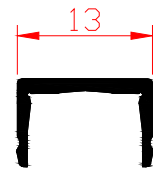

Kod-Code	VM760
Profil-Profile	75x30 Yan Cam-75x30 Side Glass
Ağırlık-Weight	1.109kg/m

Kod-Code	VM761
Profil-Profile	55x25 Profil-55x25 Profile
Ağırlık-Weight	0.658kg/m

Kod-Code	VM762
Profil-Profile	60x25 Orta Cam-60x25 Middle Glass
Ağırlık-Weight	0.78kg/m

Kod-Code	VM766
Profil-Profile	Cam Tutucu Takv-Glass Holder Wout
Ağırlık-Weight	0.413kg/m

Kod-Code	VM767
Profil-Profile	Cam Tutucu Takv-Glass Holder W
Ağırlık-Weight	0.267kg/m

Kod-Code	VM768
Profil-Profile	Cam Tutucu Takv-Glass Holder W
Ağırlık-Weight	0.426kg/m

Kod-Code	VM769
Profil-Profile	Cam Tutucu Takv-Glass Holder Wout
Ağırlık-Weight	0.372kg/m

Kod-Code	VM780
Profil-Profile	Cam Tutucu Takv-Glass Holder Wout
Ağırlık-Weight	0.113kg/m

Kod-Code	VM781
Profil-Profile	Cam Tutucu Takv-Glass Holder W
Ağırlık-Weight	0.253kg/m

Kod-Code	VM782
Profil-Profile	10.5mm Kapak-10.5mm Cover
Ağırlık-Weight	0.095kg/m

Kod-Code	VM783
Profil-Profile	14.9mm Kapak-14.9mm Cover
Ağırlık-Weight	0.084kg/m

Kod-Code	VM434
Profil-Profile	Dikme Kapak-Strut Cover
Ağırlık-Weight	0,09kg/m