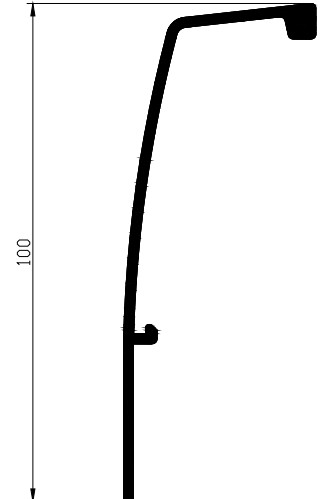

Kod-Code	VM751
Profil-Profile	Kasa-1/Frame-1
Ağırlık-Weight	3.50kg/m

Kod-Code	VM752
Profil-Profile	Kasa-2/Frame-2
Ağırlık-Weight	4.84kg/m

Kod-Code	VM753
Profil-Profile	Kapak-Cover
Ağırlık-Weight	0.513kg/m

Kod-Code	VM417
Profil-Profile	50 Boru Profil-Ø50 Pipe Profile
Ağırlık-Weight	0.857kg/m

Kod-Code	VM435
Profil-Profile	Dikme Profil-Strut Profile
Ağırlık-Weight	1.667kg/m

Kod-Code	VM754
Profil-Profile	80x30 Yan Cam-80x30 Side Glass
Ağırlık-Weight	1.24kg/m

Kod-Code	VM431
Profil-Profile	40x40 Kare-40x40 Square
Ağırlık-Weight	1.058kg/m

Kod-Code	VM755
Profil-Profile	80x30 Orta Cam-80x30 Middle Glass
Ağırlık-Weight	1.147kg/m

Kod-Code	VM756
Profil-Profile	80x30 Yan Cam-80x30 Side Glass
Ağırlık-Weight	1.196kg/m

Kod-Code	VM757
Profil-Profile	60x25 Profil-60x25 Profile
Ağırlık-Weight	0.842kg/m

Kod-Code	VM758
Profil-Profile	80x30 Yan Cam-80x30 Side Glass
Ağırlık-Weight	1.11kg/m

Kod-Code	VM759
Profil-Profile	80x30 Orta Cam-80x30 Middle Glass
Ağırlık-Weight	1.134kg/m