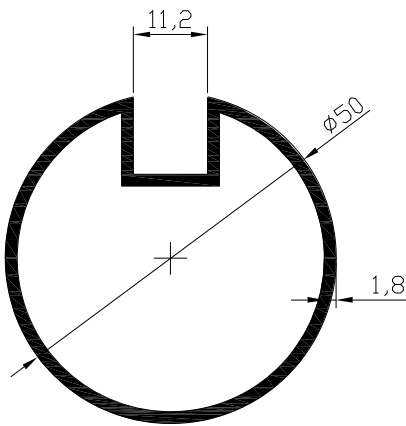

Kod-Code	VM751
Profil-Profile	Kasa-1/Frame-1
Ağırlık-Weight	3.50kg/m

Kod-Code	VM752
Profil-Profile	Kasa-2/Frame-2
Ağırlık-Weight	4.84kg/m

Kod-Code	VM753
Profil-Profile	Kapak-Cover
Ağırlık-Weight	0.513kg/m

Kod-Code	VM417
Profil-Profile	50 Boru Profil-Ø50 Pipe Profile
Ağırlık-Weight	0.857kg/m

Kod-Code	VM435
Profil-Profile	Dikme Profil-Strut Profile
Ağırlık-Weight	1.667kg/m

Kod-Code	VM754
Profil-Profile	80x30 Yan Cam-80x30 Side Glass
Ağırlık-Weight	1.24kg/m

Kod-Code	VM431
Profil-Profile	40x40 Kare-40x40 Square
Ağırlık-Weight	1.058kg/m

Kod-Code	VM755
Profil-Profile	80x30 Orta Cam-80x30 Middle Glass
Ağırlık-Weight	1.147kg/m

Kod-Code	VM756
Profil-Profile	80x30 Yan Cam-80x30 Side Glass
Ağırlık-Weight	1.196kg/m

Kod-Code	VM757
Profil-Profile	60x25 Profil-60x25 Profile
Ağırlık-Weight	0.842kg/m

Kod-Code	VM758
Profil-Profile	80x30 Yan Cam-80x30 Side Glass
Ağırlık-Weight	1.11kg/m

Kod-Code	VM759
Profil-Profile	80x30 Orta Cam-80x30 Middle Glass
Ağırlık-Weight	1.134kg/m