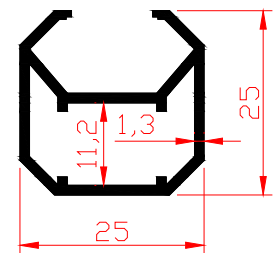

Kod-Code	VM431
Profil-Profile	40x40 Kare-40x40 Square
Ağırlık-Weight	1.058kg/m

Kod-Code	VM755
Profil-Profile	80x30 Orta Cam-80x30 Middle Glass
Ağırlık-Weight	1.147kg/m

Kod-Code	VM756
Profil-Profile	80x30 Yan Cam-80x30 Side Glass
Ağırlık-Weight	1.196kg/m

Kod-Code	VM757
Profil-Profile	60x25 Profil-60x25 Profile
Ağırlık-Weight	0.842kg/m

Kod-Code	VM758
Profil-Profile	80x30 Yan Cam-80x30 Side Glass
Ağırlık-Weight	1.11kg/m

Kod-Code	VM759
Profil-Profile	80x30 Orta Cam-80x30 Middle Glass
Ağırlık-Weight	1.134kg/m

Kod-Code	VM760
Profil-Profile	75x30 Yan Cam-75x30 Side Glass
Ağırlık-Weight	1.109kg/m

Kod-Code	VM761
Profil-Profile	55x25 Profil-55x25 Profile
Ağırlık-Weight	0.658kg/m

Kod-Code	VM762
Profil-Profile	60x25 Orta Cam-60x25 Middle Glass
Ağırlık-Weight	0.78kg/m

Kod-Code	VM763
Profil-Profile	60x30 Yan Cam-60x30 Side Glass
Ağırlık-Weight	0.915kg/m

Kod-Code	VM764
Profil-Profile	Cam Tutucu Takvs-Glass Holder Wout
Ağırlık-Weight	0.502kg/m

Kod-Code	VM765
Profil-Profile	Cam Tutucu Takv-Glass Holder Win
Ağırlık-Weight	0.453kg/m