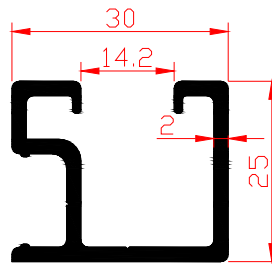

Kod-Code	VM431
Profil-Profile	40x40 Kare-40x40 Square
Ağırlık-Weight	1.058kg/m

Kod-Code	VM755
Profil-Profile	80x30 Orta Cam-80x30 Middle Glass
Ağırlık-Weight	1.147kg/m

Kod-Code	VM756
Profil-Profile	80x30 Yan Cam-80x30 Side Glass
Ağırlık-Weight	1.196kg/m

Kod-Code	VM757
Profil-Profile	60x25 Profil-60x25 Profile
Ağırlık-Weight	0.842kg/m

Kod-Code	VM758
Profil-Profile	80x30 Yan Cam-80x30 Side Glass
Ağırlık-Weight	1.11kg/m

Kod-Code	VM759
Profil-Profile	80x30 Orta Cam-80x30 Middle Glass
Ağırlık-Weight	1.134kg/m

Kod-Code	VM760
Profil-Profile	75x30 Yan Cam-75x30 Side Glass
Ağırlık-Weight	1.109kg/m

Kod-Code	VM761
Profil-Profile	55x25 Profil-55x25 Profile
Ağırlık-Weight	0.658kg/m

Kod-Code	VM762
Profil-Profile	60x25 Orta Cam-60x25 Middle Glass
Ağırlık-Weight	0.78kg/m

Kod-Code	VM763
Profil-Profile	60x30 Yan Cam-60x30 Side Glass
Ağırlık-Weight	0.915kg/m

Kod-Code	VM764
Profil-Profile	Cam Tutucu Takvs-Glass Holder Wout
Ağırlık-Weight	0.502kg/m

Kod-Code	VM765
Profil-Profile	Cam Tutucu Takv-Glass Holder Win
Ağırlık-Weight	0.453kg/m