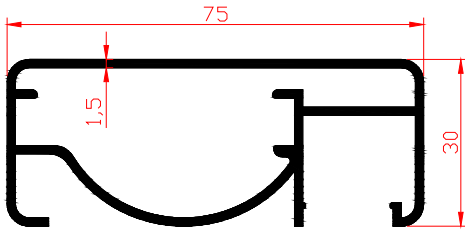

Kod-Code	VM417
Profil-Profile	50 Boru Profil-Ø50 Pipe Profile
Ağırlık-Weight	0.857kg/m

Kod-Code	VM435
Profil-Profile	Dikme Profil-Strut Profile
Ağırlık-Weight	1.667kg/m

Kod-Code	VM754
Profil-Profile	80x30 Yan Cam-80x30 Side Glass
Ağırlık-Weight	1.24kg/m

Kod-Code	VM431
Profil-Profile	40x40 Kare-40x40 Square
Ağırlık-Weight	1.058kg/m

Kod-Code	VM755
Profil-Profile	80x30 Orta Cam-80x30 Middle Glass
Ağırlık-Weight	1.147kg/m

Kod-Code	VM756
Profil-Profile	80x30 Yan Cam-80x30 Side Glass
Ağırlık-Weight	1.196kg/m

Kod-Code	VM757
Profil-Profile	60x25 Profil-60x25 Profile
Ağırlık-Weight	0.842kg/m

Kod-Code	VM758
Profil-Profile	80x30 Yan Cam-80x30 Side Glass
Ağırlık-Weight	1.11kg/m

Kod-Code	VM759
Profil-Profile	80x30 Orta Cam-80x30 Middle Glass
Ağırlık-Weight	1.134kg/m

Kod-Code	VM760
Profil-Profile	75x30 Yan Cam-75x30 Side Glass
Ağırlık-Weight	1.109kg/m

Kod-Code	VM761
Profil-Profile	55x25 Profil-55x25 Profile
Ağırlık-Weight	0.658kg/m

Kod-Code	VM762
Profil-Profile	60x25 Orta Cam-60x25 Middle Glass
Ağırlık-Weight	0.78kg/m