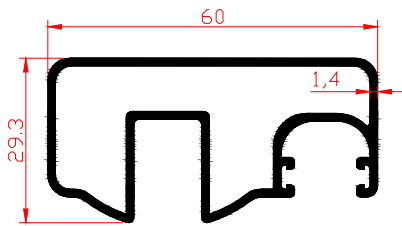

Kod-Code	VM417
Profil-Profile	50 Boru Profil-Ø50 Pipe Profile
Ağırlık-Weight	0.857kg/m

Kod-Code	VM435
Profil-Profile	Dikme Profil-Strut Profile
Ağırlık-Weight	1.667kg/m

Kod-Code	VM754
Profil-Profile	80x30 Yan Cam-80x30 Side Glass
Ağırlık-Weight	1.24kg/m

Kod-Code	VM431
Profil-Profile	40x40 Kare-40x40 Square
Ağırlık-Weight	1.058kg/m

Kod-Code	VM755
Profil-Profile	80x30 Orta Cam-80x30 Middle Glass
Ağırlık-Weight	1.147kg/m

Kod-Code	VM756
Profil-Profile	80x30 Yan Cam-80x30 Side Glass
Ağırlık-Weight	1.196kg/m

Kod-Code	VM757
Profil-Profile	60x25 Profil-60x25 Profile
Ağırlık-Weight	0.842kg/m

Kod-Code	VM758
Profil-Profile	80x30 Yan Cam-80x30 Side Glass
Ağırlık-Weight	1.11kg/m

Kod-Code	VM759
Profil-Profile	80x30 Orta Cam-80x30 Middle Glass
Ağırlık-Weight	1.134kg/m

Kod-Code	VM760
Profil-Profile	75x30 Yan Cam-75x30 Side Glass
Ağırlık-Weight	1.109kg/m

Kod-Code	VM761
Profil-Profile	55x25 Profil-55x25 Profile
Ağırlık-Weight	0.658kg/m

Kod-Code	VM762
Profil-Profile	60x25 Orta Cam-60x25 Middle Glass
Ağırlık-Weight	0.78kg/m