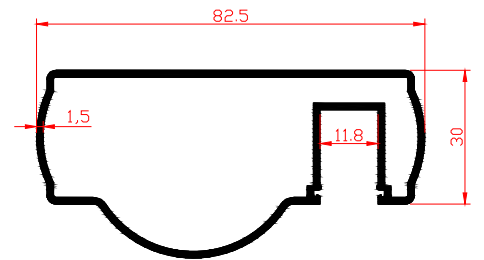

Kod-Code	VM417
Profil-Profile	50 Boru Profil-Ø50 Pipe Profile
Ağırlık-Weight	0.857kg/m

Kod-Code	VM435
Profil-Profile	Dikme Profil-Strut Profile
Ağırlık-Weight	1.667kg/m

Kod-Code	VM754
Profil-Profile	80x30 Yan Cam-80x30 Side Glass
Ağırlık-Weight	1.24kg/m

Kod-Code	VM431
Profil-Profile	40x40 Kare-40x40 Square
Ağırlık-Weight	1.058kg/m

Kod-Code	VM755
Profil-Profile	80x30 Orta Cam-80x30 Middle Glass
Ağırlık-Weight	1.147kg/m

Kod-Code	VM756
Profil-Profile	80x30 Yan Cam-80x30 Side Glass
Ağırlık-Weight	1.196kg/m

Kod-Code	VM757
Profil-Profile	60x25 Profil-60x25 Profile
Ağırlık-Weight	0.842kg/m

Kod-Code	VM758
Profil-Profile	80x30 Yan Cam-80x30 Side Glass
Ağırlık-Weight	1.11kg/m

Kod-Code	VM759
Profil-Profile	80x30 Orta Cam-80x30 Middle Glass
Ağırlık-Weight	1.134kg/m

Kod-Code	VM760
Profil-Profile	75x30 Yan Cam-75x30 Side Glass
Ağırlık-Weight	1.109kg/m

Kod-Code	VM761
Profil-Profile	55x25 Profil-55x25 Profile
Ağırlık-Weight	0.658kg/m

Kod-Code	VM762
Profil-Profile	60x25 Orta Cam-60x25 Middle Glass
Ağırlık-Weight	0.78kg/m