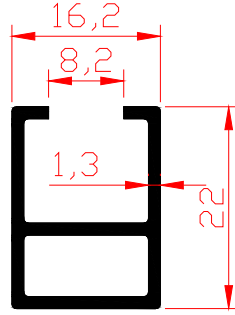

Kod-Code	VM757
Profil-Profile	60x25 Profil-60x25 Profile
Ağırlık-Weight	0.842kg/m

Kod-Code	VM758
Profil-Profile	80x30 Yan Cam-80x30 Side Glass
Ağırlık-Weight	1.11kg/m

Kod-Code	VM759
Profil-Profile	80x30 Orta Cam-80x30 Middle Glass
Ağırlık-Weight	1.134kg/m

Kod-Code	VM760
Profil-Profile	75x30 Yan Cam-75x30 Side Glass
Ağırlık-Weight	1.109kg/m

Kod-Code	VM761
Profil-Profile	55x25 Profil-55x25 Profile
Ağırlık-Weight	0.658kg/m

Kod-Code	VM762
Profil-Profile	60x25 Orta Cam-60x25 Middle Glass
Ağırlık-Weight	0.78kg/m

Kod-Code	VM763
Profil-Profile	60x30 Yan Cam-60x30 Side Glass
Ağırlık-Weight	0.915kg/m

Kod-Code	VM764
Profil-Profile	Cam Tutucu Takvs-Glass Holder Wout
Ağırlık-Weight	0.502kg/m

Kod-Code	VM765
Profil-Profile	Cam Tutucu Takv-Glass Holder Win
Ağırlık-Weight	0.453kg/m

Kod-Code	VM766
Profil-Profile	Cam Tutucu Takv-Glass Holder Wout
Ağırlık-Weight	0.413kg/m

Kod-Code	VM767
Profil-Profile	Cam Tutucu Takv-Glass Holder W
Ağırlık-Weight	0.267kg/m

Kod-Code	VM768
Profil-Profile	Cam Tutucu Takv-Glass Holder W
Ağırlık-Weight	0.426kg/m