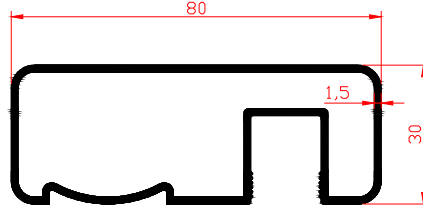

Kod-Code	VM417
Profil-Profile	50 Boru Profil-Ø50 Pipe Profile
Ağırlık-Weight	0.857kg/m

Kod-Code	VM435
Profil-Profile	Dikme Profil-Strut Profile
Ağırlık-Weight	1.667kg/m

Kod-Code	VM754
Profil-Profile	80x30 Yan Cam-80x30 Side Glass
Ağırlık-Weight	1.24kg/m

Kod-Code	VM431
Profil-Profile	40x40 Kare-40x40 Square
Ağırlık-Weight	1.058kg/m

Kod-Code	VM755
Profil-Profile	80x30 Orta Cam-80x30 Middle Glass
Ağırlık-Weight	1.147kg/m

Kod-Code	VM756
Profil-Profile	80x30 Yan Cam-80x30 Side Glass
Ağırlık-Weight	1.196kg/m

Kod-Code	VM757
Profil-Profile	60x25 Profil-60x25 Profile
Ağırlık-Weight	0.842kg/m

Kod-Code	VM758
Profil-Profile	80x30 Yan Cam-80x30 Side Glass
Ağırlık-Weight	1.11kg/m

Kod-Code	VM759
Profil-Profile	80x30 Orta Cam-80x30 Middle Glass
Ağırlık-Weight	1.134kg/m

Kod-Code	VM760
Profil-Profile	75x30 Yan Cam-75x30 Side Glass
Ağırlık-Weight	1.109kg/m

Kod-Code	VM761
Profil-Profile	55x25 Profil-55x25 Profile
Ağırlık-Weight	0.658kg/m

Kod-Code	VM762
Profil-Profile	60x25 Orta Cam-60x25 Middle Glass
Ağırlık-Weight	0.78kg/m