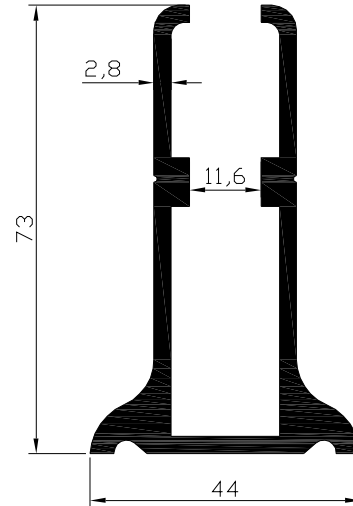

Kod-Code	VM751
Profil-Profile	Kasa-1/Frame-1
Ağırlık-Weight	3.50kg/m

Kod-Code	VM752
Profil-Profile	Kasa-2/Frame-2
Ağırlık-Weight	4.84kg/m

Kod-Code	VM753
Profil-Profile	Kapak-Cover
Ağırlık-Weight	0.513kg/m

Kod-Code	VM417
Profil-Profile	50 Boru Profil-Ø50 Pipe Profile
Ağırlık-Weight	0.857kg/m

Kod-Code	VM435
Profil-Profile	Dikme Profil-Strut Profile
Ağırlık-Weight	1.667kg/m

Kod-Code	VM754
Profil-Profile	80x30 Yan Cam-80x30 Side Glass
Ağırlık-Weight	1.24kg/m

Kod-Code	VM431
Profil-Profile	40x40 Kare-40x40 Square
Ağırlık-Weight	1.058kg/m

Kod-Code	VM755
Profil-Profile	80x30 Orta Cam-80x30 Middle Glass
Ağırlık-Weight	1.147kg/m

Kod-Code	VM756
Profil-Profile	80x30 Yan Cam-80x30 Side Glass
Ağırlık-Weight	1.196kg/m

Kod-Code	VM757
Profil-Profile	60x25 Profil-60x25 Profile
Ağırlık-Weight	0.842kg/m

Kod-Code	VM758
Profil-Profile	80x30 Yan Cam-80x30 Side Glass
Ağırlık-Weight	1.11kg/m

Kod-Code	VM759
Profil-Profile	80x30 Orta Cam-80x30 Middle Glass
Ağırlık-Weight	1.134kg/m