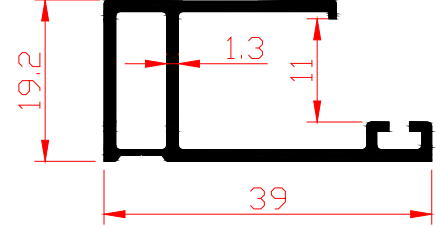

Kod-Code	VM757
Profil-Profile	60x25 Profil-60x25 Profile
Ağırlık-Weight	0.842kg/m

Kod-Code	VM758
Profil-Profile	80x30 Yan Cam-80x30 Side Glass
Ağırlık-Weight	1.11kg/m

Kod-Code	VM759
Profil-Profile	80x30 Orta Cam-80x30 Middle Glass
Ağırlık-Weight	1.134kg/m

Kod-Code	VM760
Profil-Profile	75x30 Yan Cam-75x30 Side Glass
Ağırlık-Weight	1.109kg/m

Kod-Code	VM761
Profil-Profile	55x25 Profil-55x25 Profile
Ağırlık-Weight	0.658kg/m

Kod-Code	VM762
Profil-Profile	60x25 Orta Cam-60x25 Middle Glass
Ağırlık-Weight	0.78kg/m

Kod-Code	VM763
Profil-Profile	60x30 Yan Cam-60x30 Side Glass
Ağırlık-Weight	0.915kg/m

Kod-Code	VM764
Profil-Profile	Cam Tutucu Takvs-Glass Holder Wout
Ağırlık-Weight	0.502kg/m

Kod-Code	VM765
Profil-Profile	Cam Tutucu Takv-Glass Holder Win
Ağırlık-Weight	0.453kg/m

Kod-Code	VM766
Profil-Profile	Cam Tutucu Takv-Glass Holder Wout
Ağırlık-Weight	0.413kg/m

Kod-Code	VM767
Profil-Profile	Cam Tutucu Takv-Glass Holder W
Ağırlık-Weight	0.267kg/m

Kod-Code	VM768
Profil-Profile	Cam Tutucu Takv-Glass Holder W
Ağırlık-Weight	0.426kg/m