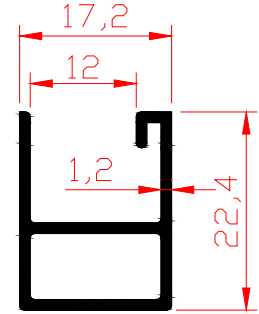

Kod-Code	VM760
Profil-Profile	75x30 Yan Cam-75x30 Side Glass
Ağırlık-Weight	1.109kg/m

Kod-Code	VM761
Profil-Profile	55x25 Profil-55x25 Profile
Ağırlık-Weight	0.658kg/m

Kod-Code	VM762
Profil-Profile	60x25 Orta Cam-60x25 Middle Glass
Ağırlık-Weight	0.78kg/m

Kod-Code	VM763
Profil-Profile	60x30 Yan Cam-60x30 Side Glass
Ağırlık-Weight	0.915kg/m

Kod-Code	VM764
Profil-Profile	Cam Tutucu Takvs-Glass Holder Wout
Ağırlık-Weight	0.502kg/m

Kod-Code	VM765
Profil-Profile	Cam Tutucu Takv-Glass Holder Win
Ağırlık-Weight	0.453kg/m

Kod-Code	VM766
Profil-Profile	Cam Tutucu Takv-Glass Holder Wout
Ağırlık-Weight	0.413kg/m

Kod-Code	VM767
Profil-Profile	Cam Tutucu Takv-Glass Holder W
Ağırlık-Weight	0.267kg/m

Kod-Code	VM768
Profil-Profile	Cam Tutucu Takv-Glass Holder W
Ağırlık-Weight	0.426kg/m

Kod-Code	VM769
Profil-Profile	Cam Tutucu Takv-Glass Holder Wout
Ağırlık-Weight	0.372kg/m

Kod-Code	VM780
Profil-Profile	Cam Tutucu Takv-Glass Holder Wout
Ağırlık-Weight	0.113kg/m

Kod-Code	VM781
Profil-Profile	Cam Tutucu Takv-Glass Holder W
Ağırlık-Weight	0.253kg/m