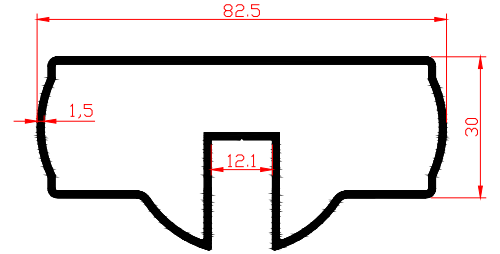

Kod-Code	VM417
Profil-Profile	50 Boru Profil-Ø50 Pipe Profile
Ağırlık-Weight	0.857kg/m

Kod-Code	VM435
Profil-Profile	Dikme Profil-Strut Profile
Ağırlık-Weight	1.667kg/m

Kod-Code	VM754
Profil-Profile	80x30 Yan Cam-80x30 Side Glass
Ağırlık-Weight	1.24kg/m

Kod-Code	VM431
Profil-Profile	40x40 Kare-40x40 Square
Ağırlık-Weight	1.058kg/m

Kod-Code	VM755
Profil-Profile	80x30 Orta Cam-80x30 Middle Glass
Ağırlık-Weight	1.147kg/m

Kod-Code	VM756
Profil-Profile	80x30 Yan Cam-80x30 Side Glass
Ağırlık-Weight	1.196kg/m

Kod-Code	VM757
Profil-Profile	60x25 Profil-60x25 Profile
Ağırlık-Weight	0.842kg/m

Kod-Code	VM758
Profil-Profile	80x30 Yan Cam-80x30 Side Glass
Ağırlık-Weight	1.11kg/m

Kod-Code	VM759
Profil-Profile	80x30 Orta Cam-80x30 Middle Glass
Ağırlık-Weight	1.134kg/m

Kod-Code	VM760
Profil-Profile	75x30 Yan Cam-75x30 Side Glass
Ağırlık-Weight	1.109kg/m

Kod-Code	VM761
Profil-Profile	55x25 Profil-55x25 Profile
Ağırlık-Weight	0.658kg/m

Kod-Code	VM762
Profil-Profile	60x25 Orta Cam-60x25 Middle Glass
Ağırlık-Weight	0.78kg/m