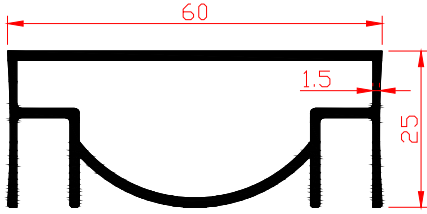

Kod-Code	VM417
Profil-Profile	50 Boru Profil-Ø50 Pipe Profile
Ağırlık-Weight	0.857kg/m

Kod-Code	VM435
Profil-Profile	Dikme Profil-Strut Profile
Ağırlık-Weight	1.667kg/m

Kod-Code	VM754
Profil-Profile	80x30 Yan Cam-80x30 Side Glass
Ağırlık-Weight	1.24kg/m

Kod-Code	VM431
Profil-Profile	40x40 Kare-40x40 Square
Ağırlık-Weight	1.058kg/m

Kod-Code	VM755
Profil-Profile	80x30 Orta Cam-80x30 Middle Glass
Ağırlık-Weight	1.147kg/m

Kod-Code	VM756
Profil-Profile	80x30 Yan Cam-80x30 Side Glass
Ağırlık-Weight	1.196kg/m

Kod-Code	VM757
Profil-Profile	60x25 Profil-60x25 Profile
Ağırlık-Weight	0.842kg/m

Kod-Code	VM758
Profil-Profile	80x30 Yan Cam-80x30 Side Glass
Ağırlık-Weight	1.11kg/m

Kod-Code	VM759
Profil-Profile	80x30 Orta Cam-80x30 Middle Glass
Ağırlık-Weight	1.134kg/m

Kod-Code	VM760
Profil-Profile	75x30 Yan Cam-75x30 Side Glass
Ağırlık-Weight	1.109kg/m

Kod-Code	VM761
Profil-Profile	55x25 Profil-55x25 Profile
Ağırlık-Weight	0.658kg/m

Kod-Code	VM762
Profil-Profile	60x25 Orta Cam-60x25 Middle Glass
Ağırlık-Weight	0.78kg/m