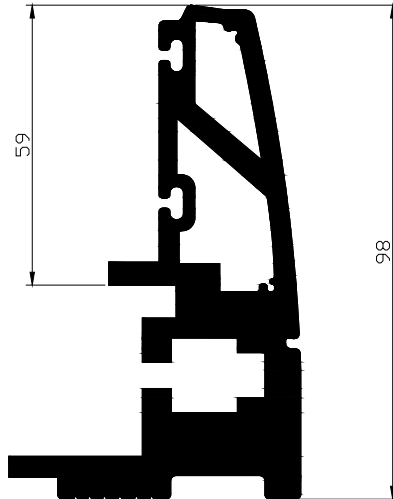

Kod-Code	VM751
Profil-Profile	Kasa-1/Frame-1
Ağırlık-Weight	3.50kg/m

Kod-Code	VM752
Profil-Profile	Kasa-2/Frame-2
Ağırlık-Weight	4.84kg/m

Kod-Code	VM753
Profil-Profile	Kapak-Cover
Ağırlık-Weight	0.513kg/m

Kod-Code	VM417
Profil-Profile	50 Boru Profil-Ø50 Pipe Profile
Ağırlık-Weight	0.857kg/m

Kod-Code	VM435
Profil-Profile	Dikme Profil-Strut Profile
Ağırlık-Weight	1.667kg/m

Kod-Code	VM754
Profil-Profile	80x30 Yan Cam-80x30 Side Glass
Ağırlık-Weight	1.24kg/m

Kod-Code	VM431
Profil-Profile	40x40 Kare-40x40 Square
Ağırlık-Weight	1.058kg/m

Kod-Code	VM755
Profil-Profile	80x30 Orta Cam-80x30 Middle Glass
Ağırlık-Weight	1.147kg/m

Kod-Code	VM756
Profil-Profile	80x30 Yan Cam-80x30 Side Glass
Ağırlık-Weight	1.196kg/m

Kod-Code	VM757
Profil-Profile	60x25 Profil-60x25 Profile
Ağırlık-Weight	0.842kg/m

Kod-Code	VM758
Profil-Profile	80x30 Yan Cam-80x30 Side Glass
Ağırlık-Weight	1.11kg/m

Kod-Code	VM759
Profil-Profile	80x30 Orta Cam-80x30 Middle Glass
Ağırlık-Weight	1.134kg/m