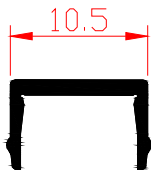

Kod-Code	VM760
Profil-Profile	75x30 Yan Cam-75x30 Side Glass
Ağırlık-Weight	1.109kg/m

Kod-Code	VM761
Profil-Profile	55x25 Profil-55x25 Profile
Ağırlık-Weight	0.658kg/m

Kod-Code	VM762
Profil-Profile	60x25 Orta Cam-60x25 Middle Glass
Ağırlık-Weight	0.78kg/m

Kod-Code	VM763
Profil-Profile	60x30 Yan Cam-60x30 Side Glass
Ağırlık-Weight	0.915kg/m

Kod-Code	VM764
Profil-Profile	Cam Tutucu Takvs-Glass Holder Wout
Ağırlık-Weight	0.502kg/m

Kod-Code	VM765
Profil-Profile	Cam Tutucu Takv-Glass Holder Win
Ağırlık-Weight	0.453kg/m

Kod-Code	VM766
Profil-Profile	Cam Tutucu Takv-Glass Holder Wout
Ağırlık-Weight	0.413kg/m

Kod-Code	VM767
Profil-Profile	Cam Tutucu Takv-Glass Holder W
Ağırlık-Weight	0.267kg/m

Kod-Code	VM768
Profil-Profile	Cam Tutucu Takv-Glass Holder W
Ağırlık-Weight	0.426kg/m

Kod-Code	VM769
Profil-Profile	Cam Tutucu Takv-Glass Holder Wout
Ağırlık-Weight	0.372kg/m

Kod-Code	VM780
Profil-Profile	Cam Tutucu Takv-Glass Holder Wout
Ağırlık-Weight	0.113kg/m

Kod-Code	VM781
Profil-Profile	Cam Tutucu Takv-Glass Holder W
Ağırlık-Weight	0.253kg/m